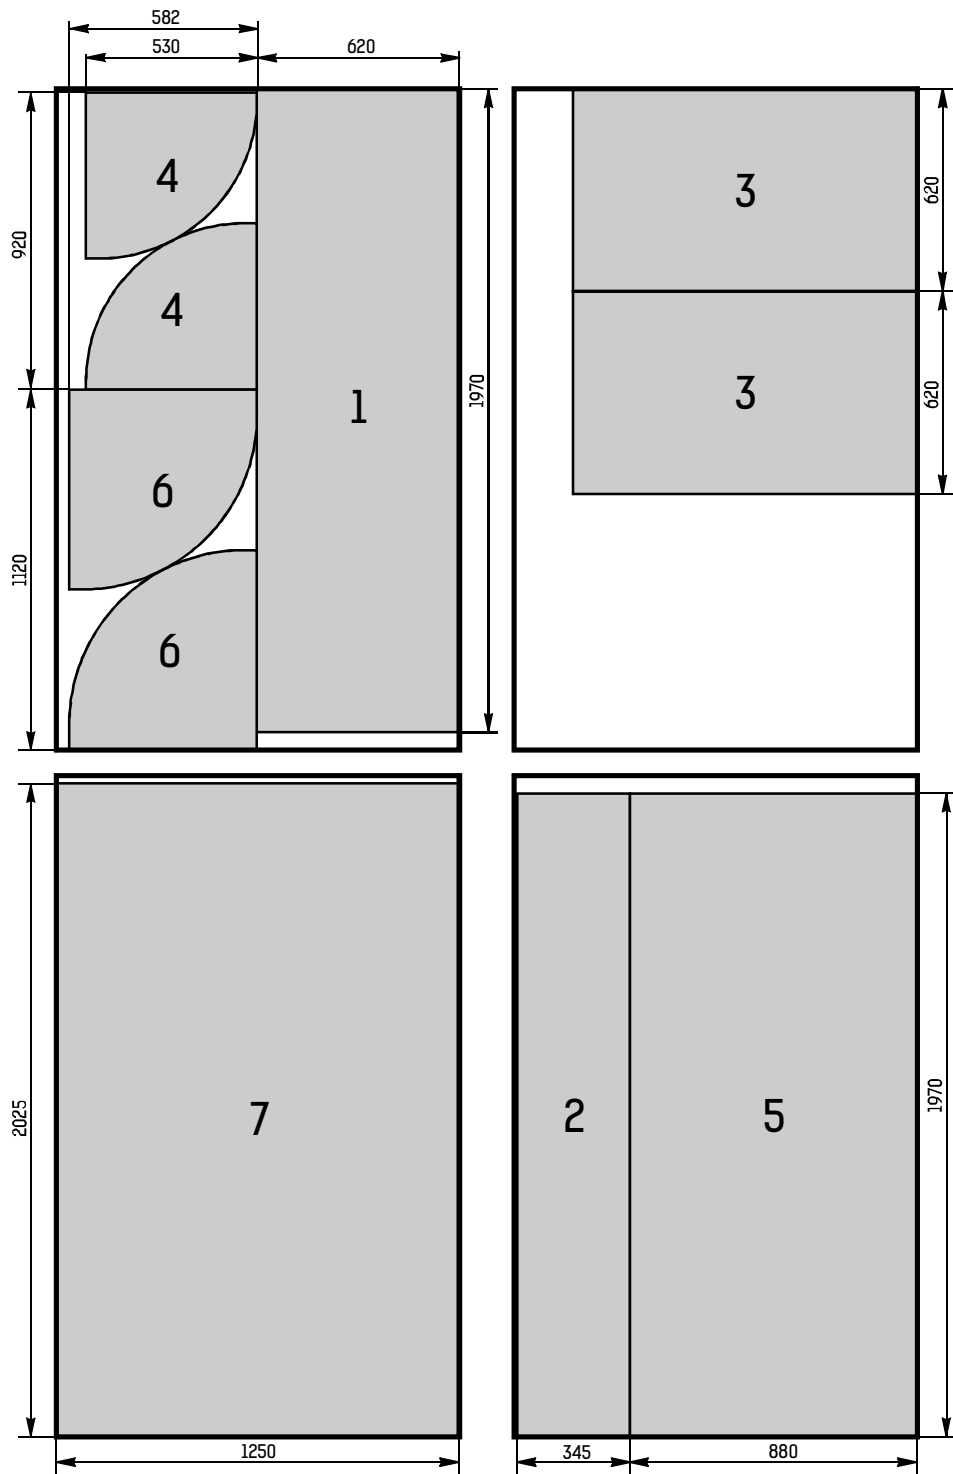

ИНСТРУКЦИЯ ПО СБОРКЕ ПАРНИКА НОВАТОР-МАКСИ»

ИННО 137.00.000 от 27.12.2013

ООО «Торгово-Строительная Компания Империя»
магазин "Центр теплиц"
109651, Россия, Москва, Иловайская 2Б стр.1
+7(495)646-81-95
info@2dum.ru
www.2dum.ru

ПЭТ. 2050x1250 мм. Схема раскроя листа.

-  x6
-  x10

-  x2
-  x4
-  x2

-  x280

-  x4
-  x16
-  x4
-  x4