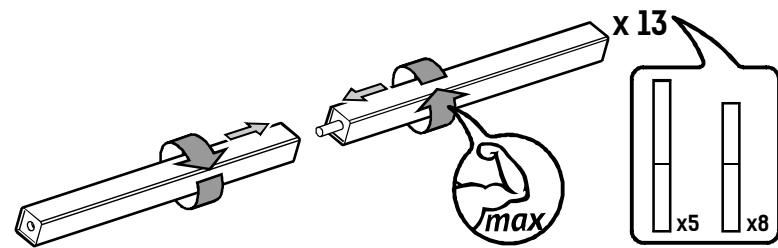

ПЭТ. 2050x1250 мм. Схема раскроя листа.

-  x6
-  x10

-  x2
-  x4
-  x2

-  x280

-  x4
-  x16
-  x4
-  x4